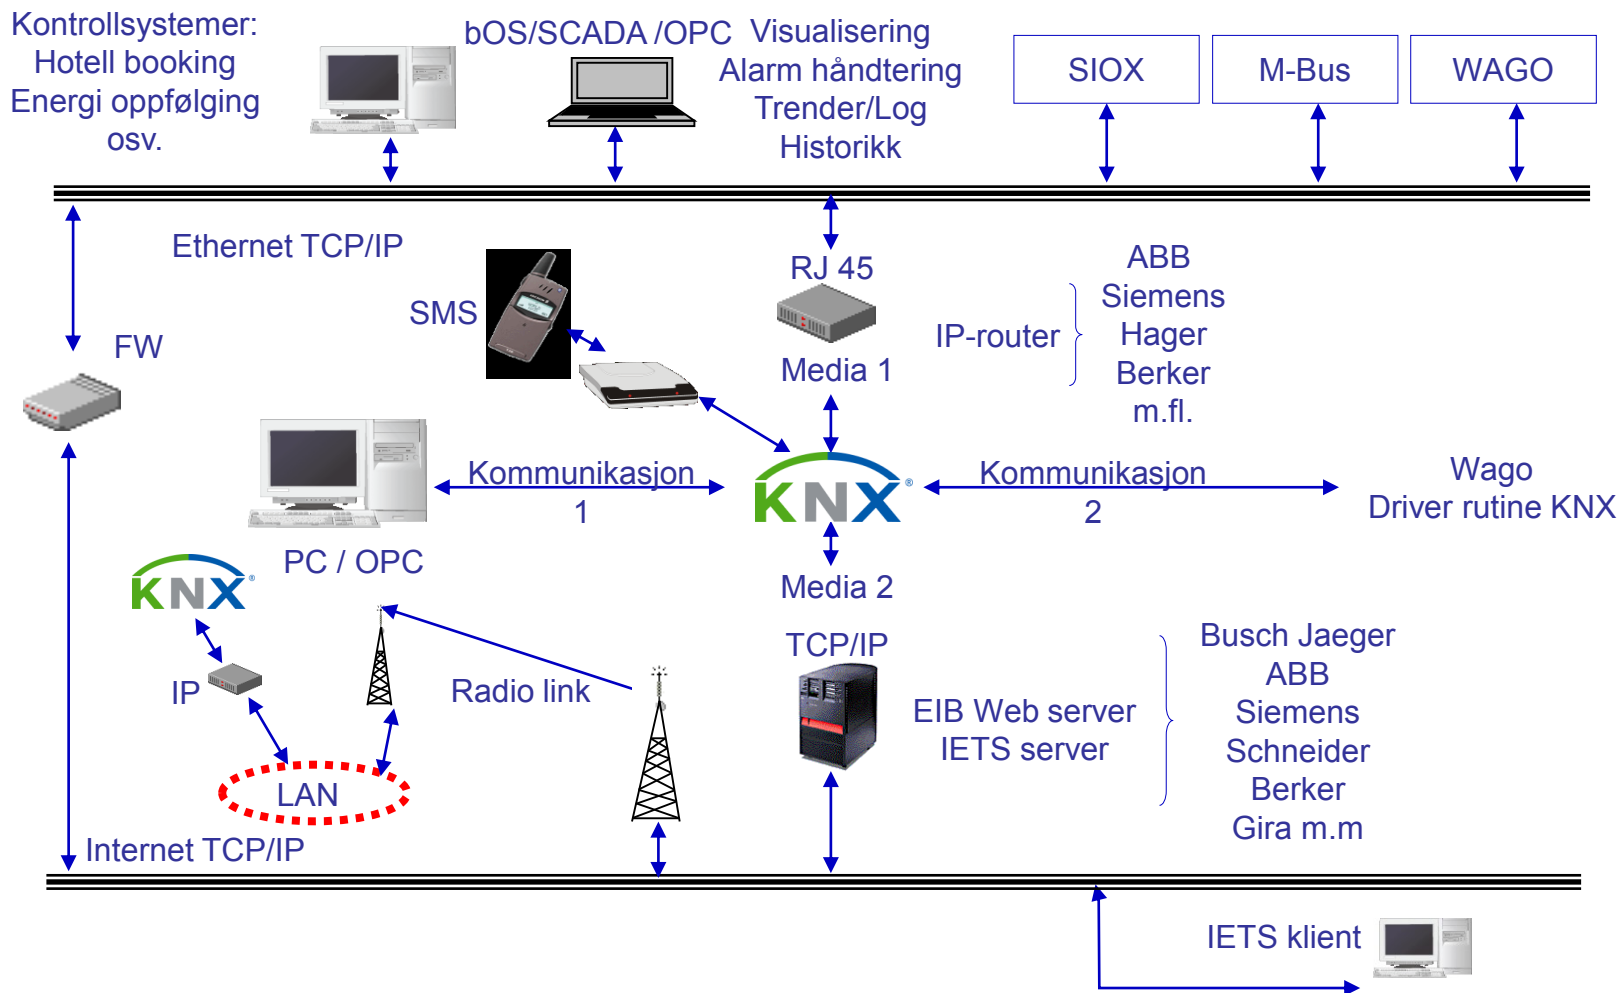

Innbrudd

Brann

Panikk

KNX. fordeler

KNX er tilpasset dagens teknologi

Via IP-router og webserver kan anlegget fjernstyres/programmeres, Status kontrolleres og logges.

Med PC kan anlegget

- Visualiseres
- Styres og overvåkes
- Kobles til andre systemer med programmet ETS eller, OPC

Panikk

KNX kommunikasjon med øvrige systemer

KNX kommunikasjon med øvrige systemer

bOS/SCADA /OPC

Kontrollsystemer:
Hotell booking
Energi oppfølging
osv.

Visualisering
Alarm håndtering
Trender/Log
Historikk