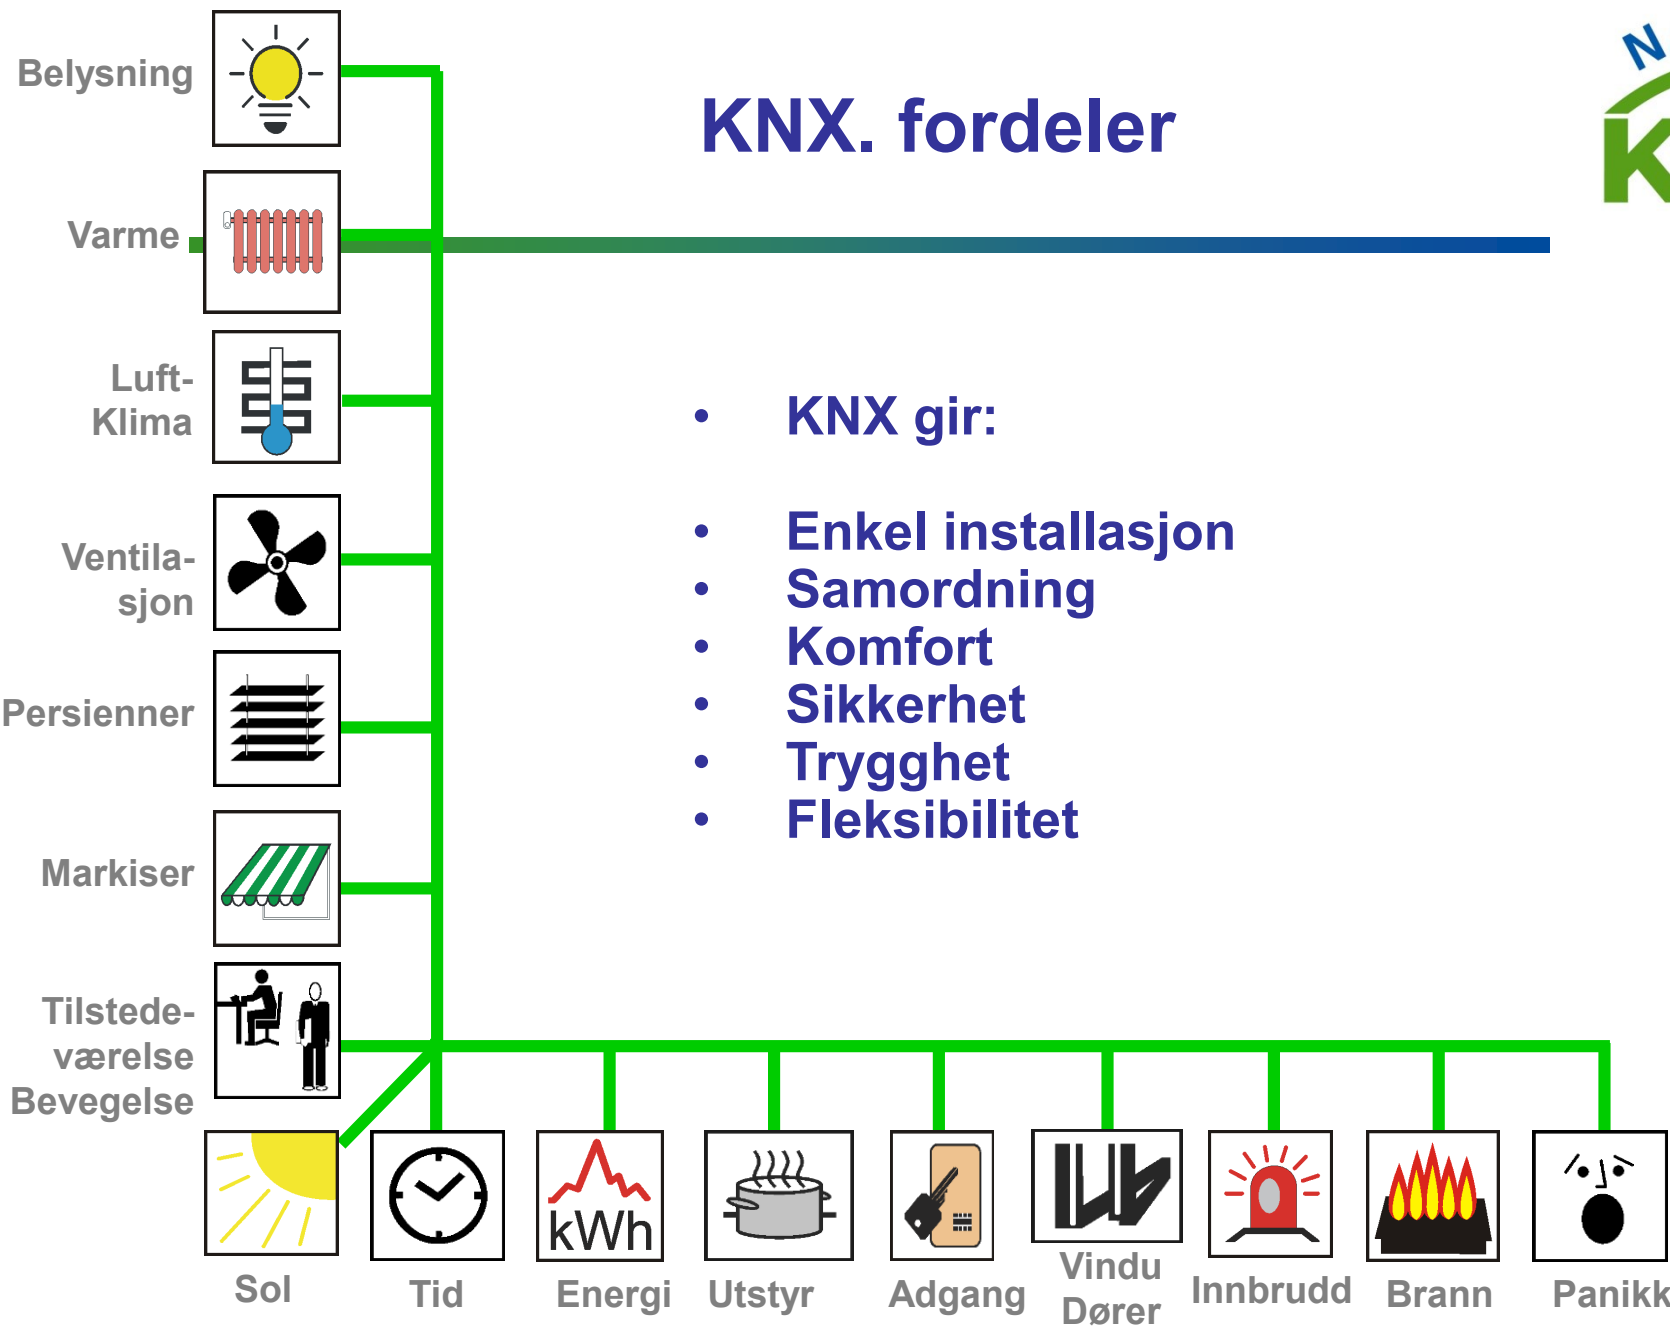

Innbrudd

Brann

Panikk

KNX. fordeler

KNX er tilpasset dagens teknologi

Via IP-router og webserver kan anlegget fjernstyres/programmeres, Status kontrolleres og logges.

Med PC kan anlegget

- Visualiseres
- Styres og overvåkes
- Kobles til andre systemer med programmet ETS eller, OPC