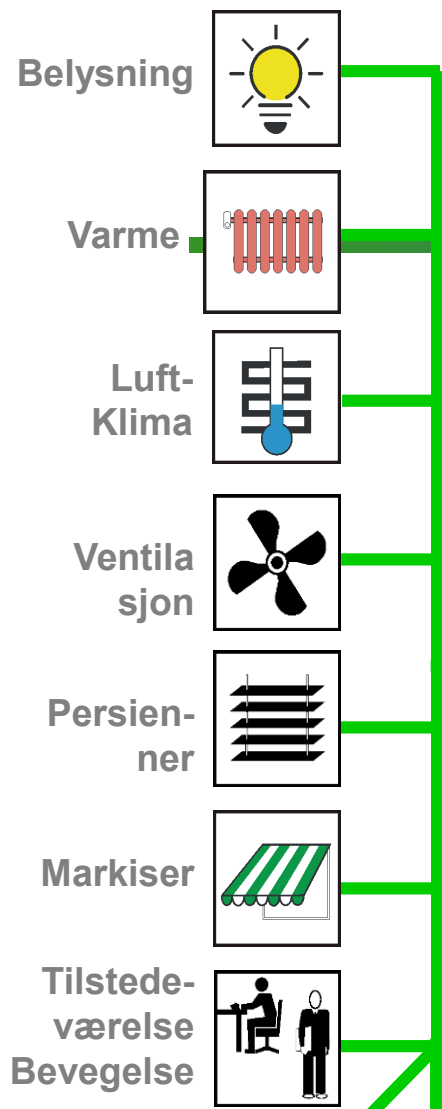

Innbrudd

Brann

Panikk

KNX. fordeler

KNX er tilpasset dagens teknologi

Via IP-router og webserver kan anlegget fjernstyres/programmeres, Status kontrolleres og logges.

Med PC kan anlegget

- Visualiseres
- Styres og overvåkes
- Kobles til andre systemer med programmet ETS eller, OPC